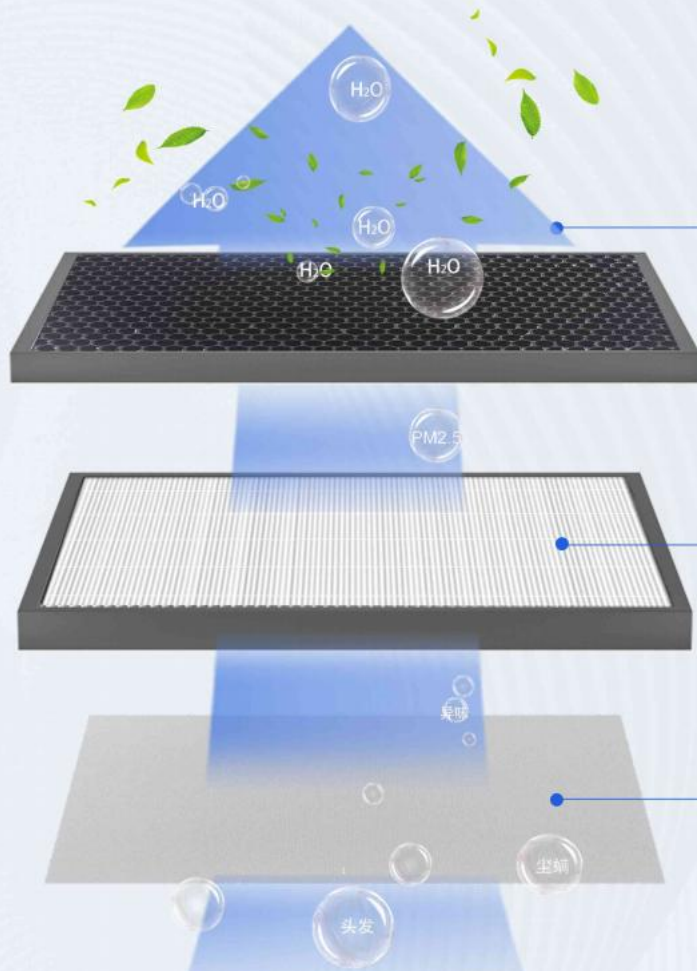

02

空気清浄機

活性炭フィルター

ペットの臭いなどの家庭臭を消臭。
独自の構造を持つコアフォーミュラ。

高効率HEPAフィルター

ダニ、浮遊細菌、花粉などの微細な粒子を捕集。高効率精密ろ過、長寿命。

プレフィルター

糸くず、髪の毛、ペットの毛などの大きな粒子を効果的に捕集

汚染物質除去率：
99.98%