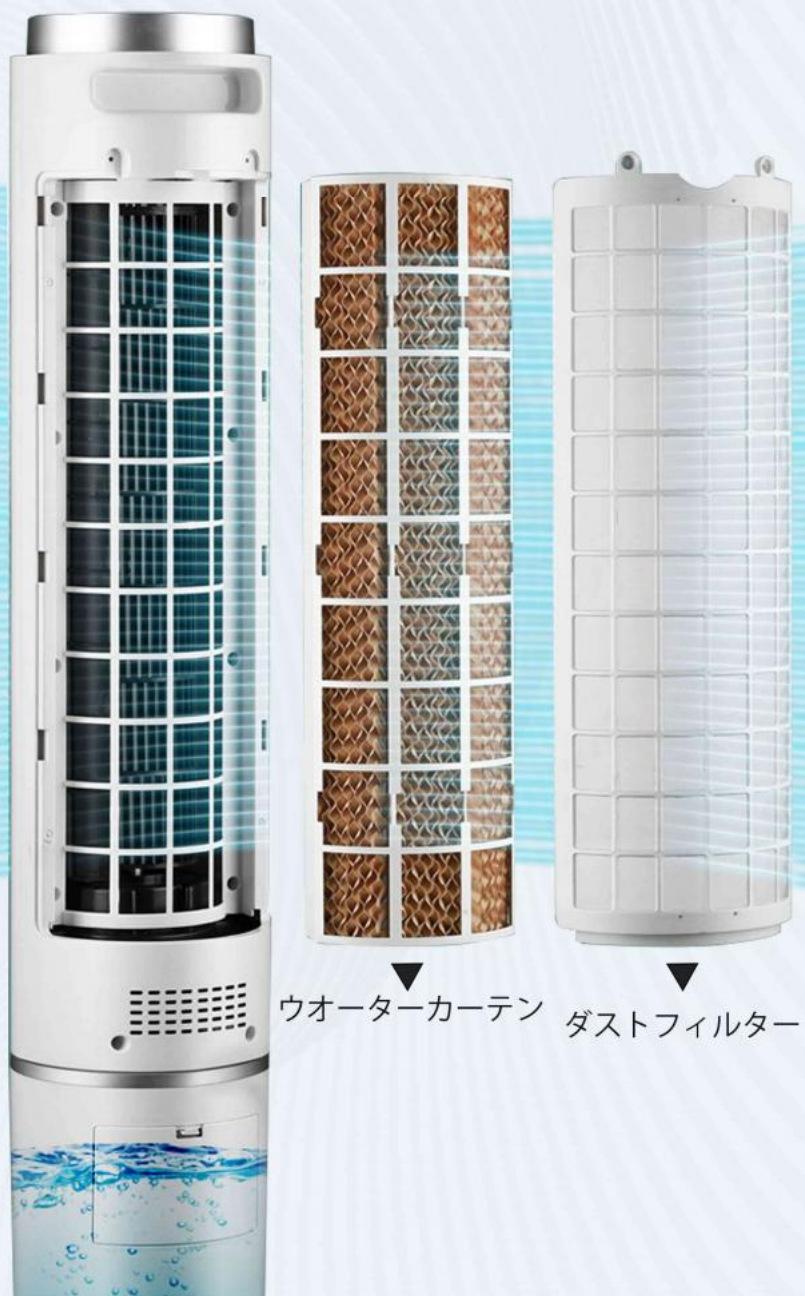

材質：ABS 色：白

重量N.W: 3.0kg

製品サイズ：310*160*400mm

箱サイズ：335*172*435mm

包装サイズ：335*540*455mm

PCS/CTN: 3

高密度ダストフィルターとウォーターカーテンで
空気清浄と加湿を同時に行い、涼しくて柔らかな風を送る

ウォーターカーテン ダストフィルター