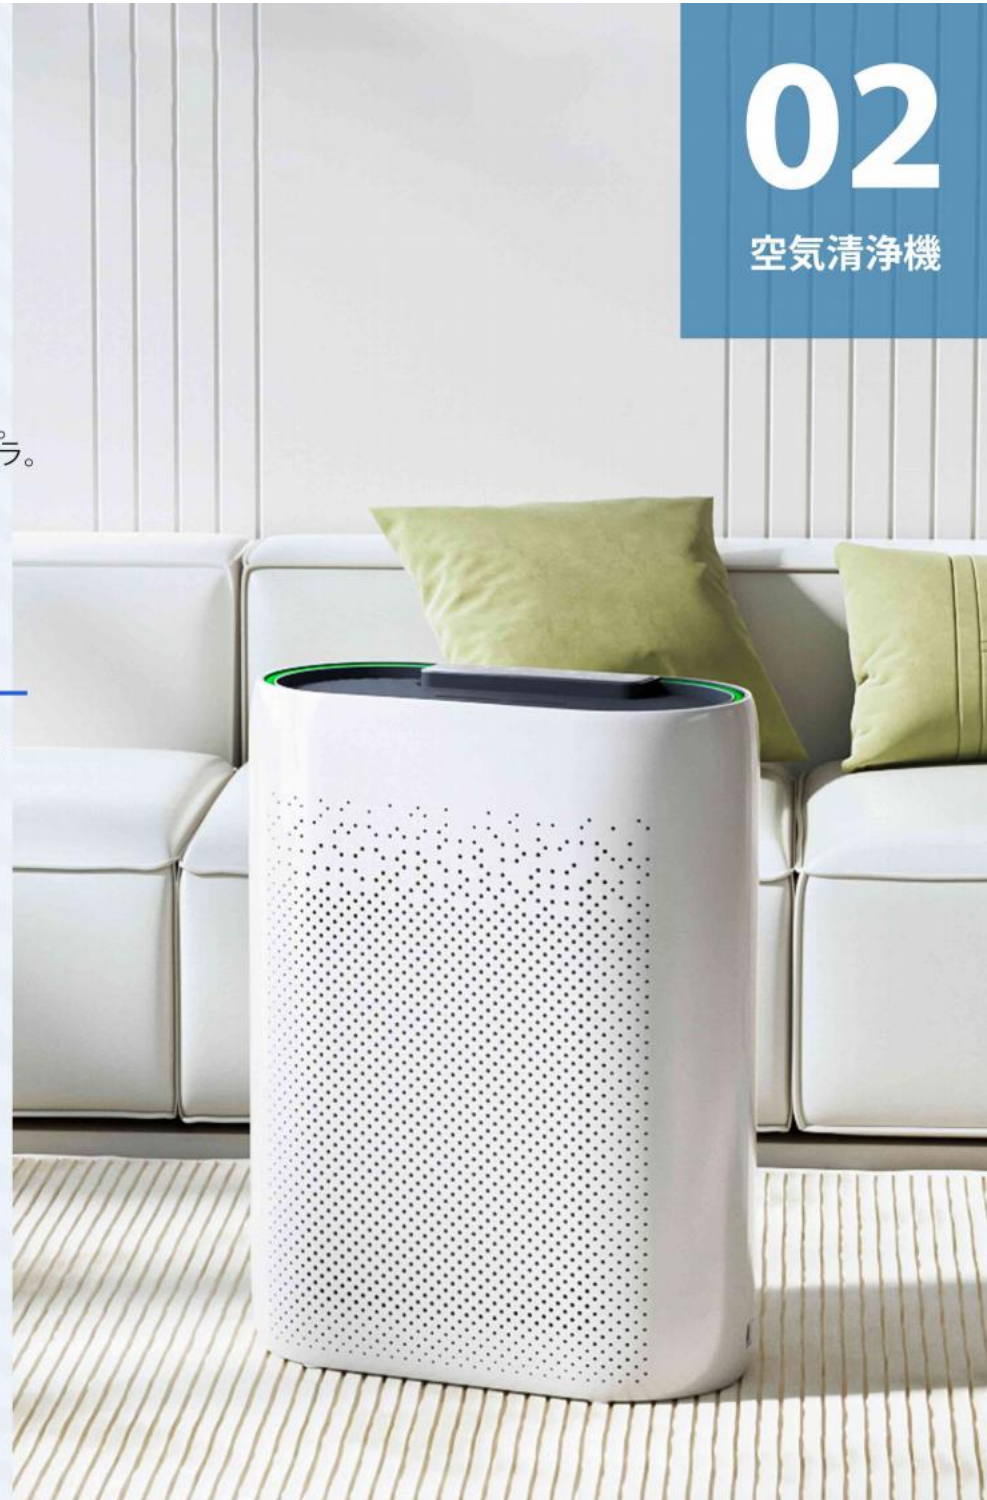

02

空気清浄機

27108

NEW

- 機能：5段階調節
- おやすみモード
- タイマー
- チャイルドロック機能
- フィルター交換リマインダー
- フィルター交換：3~6ヶ月
- 消費電力：12W
- CADR値：70m³/h
- 適用床面積：7-10m²
- ノイズレベル：25-50db
- 色：白
- 材質：ABS
- 重量N.W: 1.0kg
- 製品サイズ：180*180*241mm
- PCS/CTN: 3