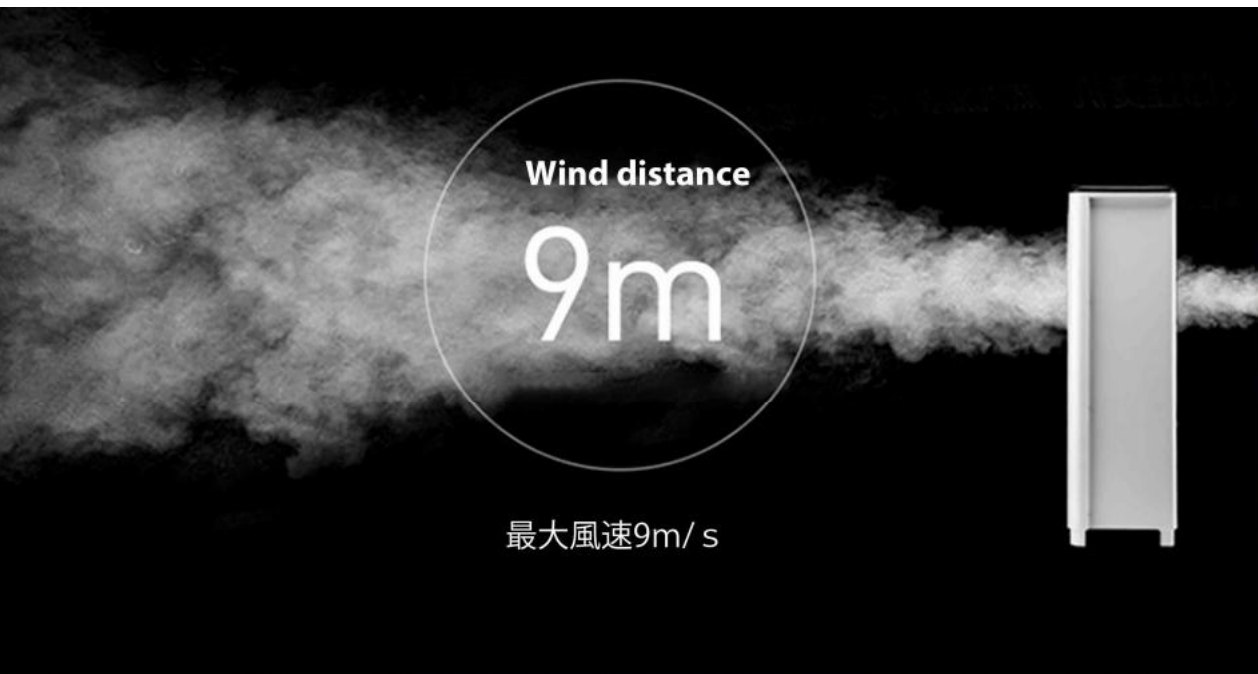

Wind distance
9m

最大風速9m/s