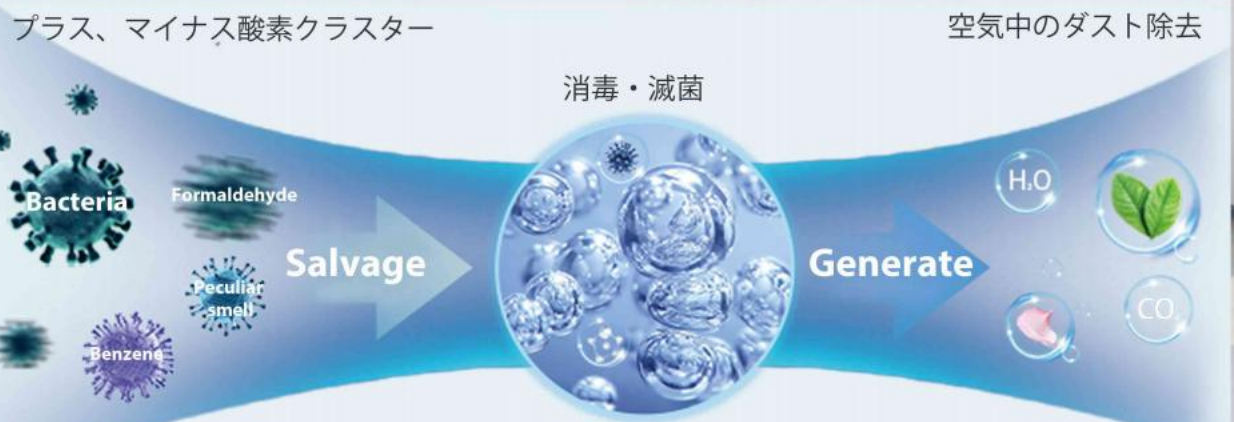

930個/20GP;2200個/40HQ

01

羽根なしファン & 空気清浄機

選択可能オプション：
ファン、ヒーター、
フィルター、プラズマ

マイナスイオン殺菌技術

イオン化技術によって生成されたイオン気流は、空気中の微生物分子や異臭分子を持続的に浄化・除菌

01

羽根なしファン
& プラズマ空気清浄機

27Y1302

NEW

風速モード：1～32段階

空気清浄機能：HEPAフィルター

環境温度表示機能

最大風速：5.3m/s

送風到達距離：9m

重量N.W.: 4.8kg G.W: 5.2kg