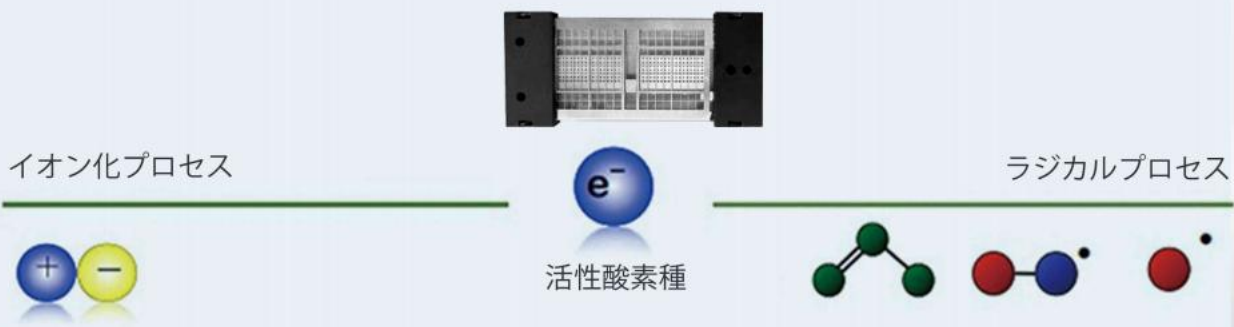

マイナスイオン殺菌技術

イオン化技術によって生成されたイオン気流は、空気中の微生物分子や異臭分子を持続的に浄化・除菌